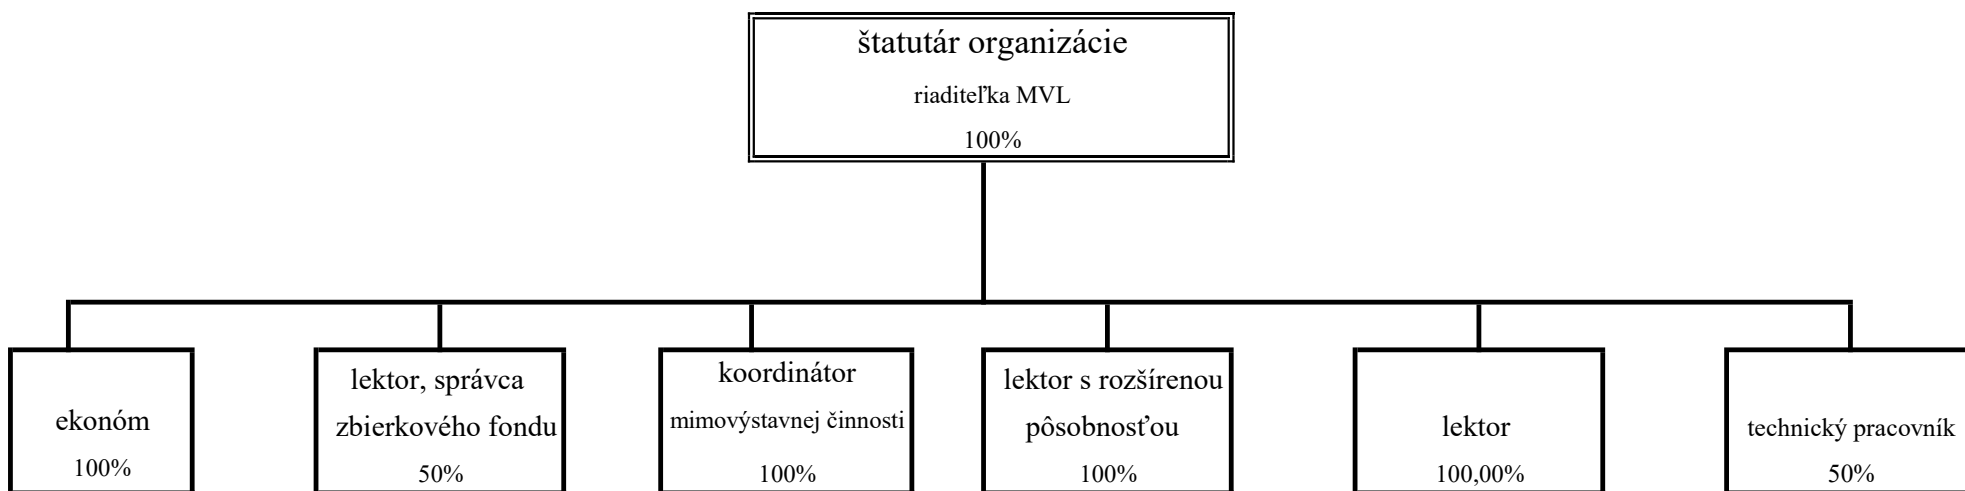

## Organizačná štruktúra Múzea Vojtecha Löfflera podľa počtu zamestnancov a úväzkov

Počet zamestnancov: 7

Organizačná štruktúra Múzea Vojtecha Löfflera platná od 15. 02. 2019

Schválila: Mgr. Milena Gašajová, riaditeľka Múzea Vojtecha Löfflera