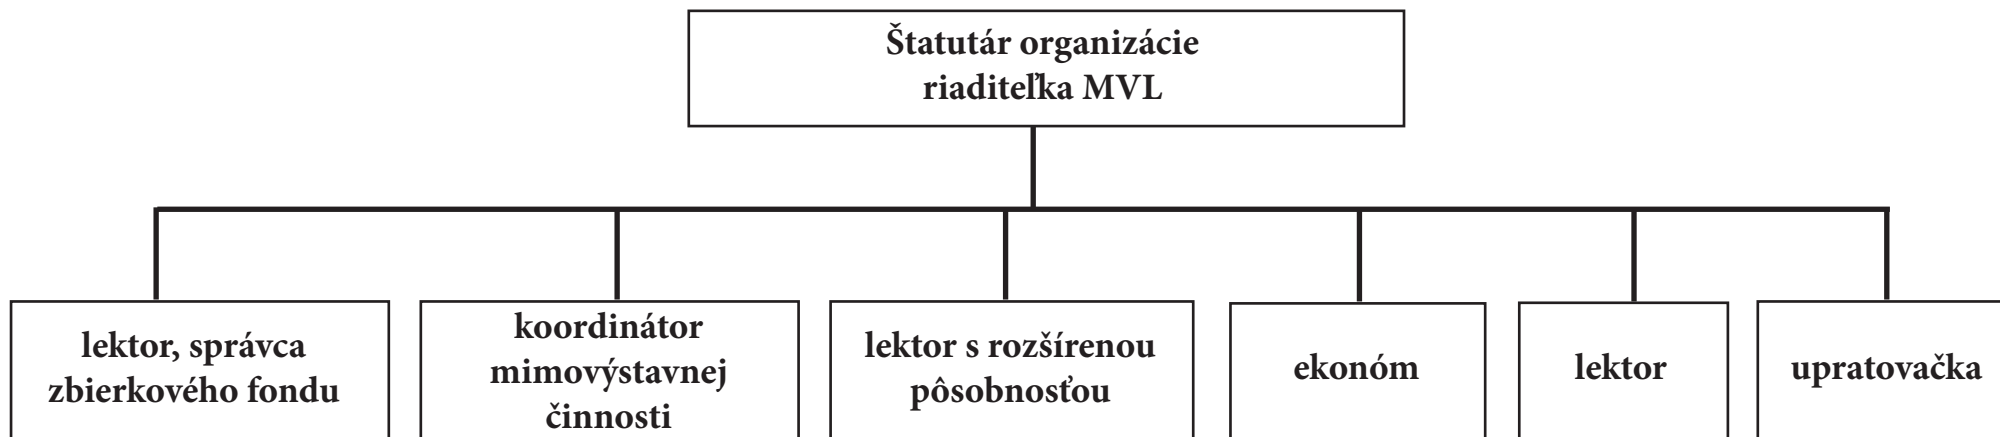

# ORGANIZAČNÁ ŠTRUKTÚRA MÚZEA VOJTECHA LÖFFLERA

Organizačná štruktúra Múzea Vojtecha Löfflera platná od 1.6.2021

Schválila: Mgr. art. Noémi Ráczová, riaditeľka MVL

V Košiciach 1.6.2021